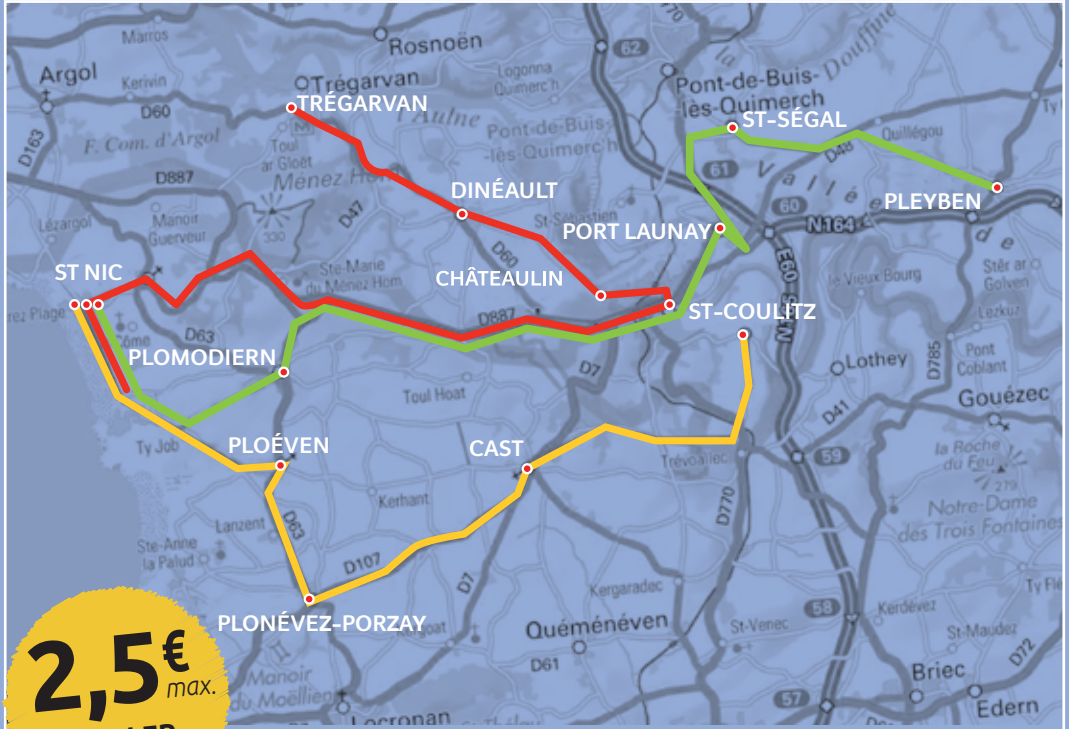

Service des Plages

été 2021

2,5€ max.

L'ALLER
SIMPLE

du 7 juillet
au 31 août 2021

du lundi au samedi hors jours fériés

Découvrez tous les horaires au dos

Services des Plages

Horaires du 7 juillet au 31 août 2021

CIRCUIT NORD	Du lundi au samedi*
PLEYBEN, Pl Ch de Gaulle	13h05
ST SÉGAL, Bourg	13h15
PORT LAUNAY, Pl de l'église	13h21
PLOMODIERN, École publique	13h40
PLOMODIERN, Lestrevet	13h55
ST-NIC, Pentrez	14h05
CIRCUIT CENTRE	
TREGARVAN, Kerbeuz	13h15
DINEAULT, Pl de l'église	13h25
CHATEAULIN, Gare	13h33
CHATEAULIN, Quai Cosmao (coté abri)	13h36
ST NIC, Pl du 19 mars 1962	14h00
ST NIC, Pentrez	14h05
PLOMODIERN, Lestrevet	14h15
CIRCUIT SUD	
ST COULITZ, Camping de La Pointe	13h00
ST COULITZ, Pl de la mairie	13h05
CAS T, Bourg	13h20
PLONEVEZ PORZAY, Pl de l'église	13h27
PLOEVEN, Pl de la mairie	13h32
PLOMODIERN, Lestrevet	13h45
ST NIC, Pentrez	13h55

CIRCUIT NORD	Du lundi au samedi*
ST-NIC, Pentrez	17h30
PLOMODIERN, Lestrevet	17h38
PLOMODIERN, École publique	17h48
PORT LAUNAY, Pl de l'église	18h08
ST SÉGAL, Bourg	18h18
PLEYBEN, Pl Ch de Gaulle	18h28
CIRCUIT CENTRE	
PLOMODIERN, Lestrevet	17h30
ST NIC, Pentrez	17h38
ST NIC, Pl du 19 mars 1962	17h43
TREGARVAN, Kerbeuz	17h58
DINEAULT, Pl de l'église	18h08
CHATEAULIN, Gare	18h18
CHATEAULIN, Quai Cosmao	18h21
CIRCUIT SUD	
ST NIC, Pentrez	17h30
PLOMODIERN, Lestrevet	17h38
PLOEVEN, Pl de la mairie	17h48
PLONEVEZ PORZAY, Pl de l'église	17h56
CAS T, Bourg	18h03
ST COULITZ, Camping de La Pointe	18h18
ST COULITZ, Pl de la mairie	18h23